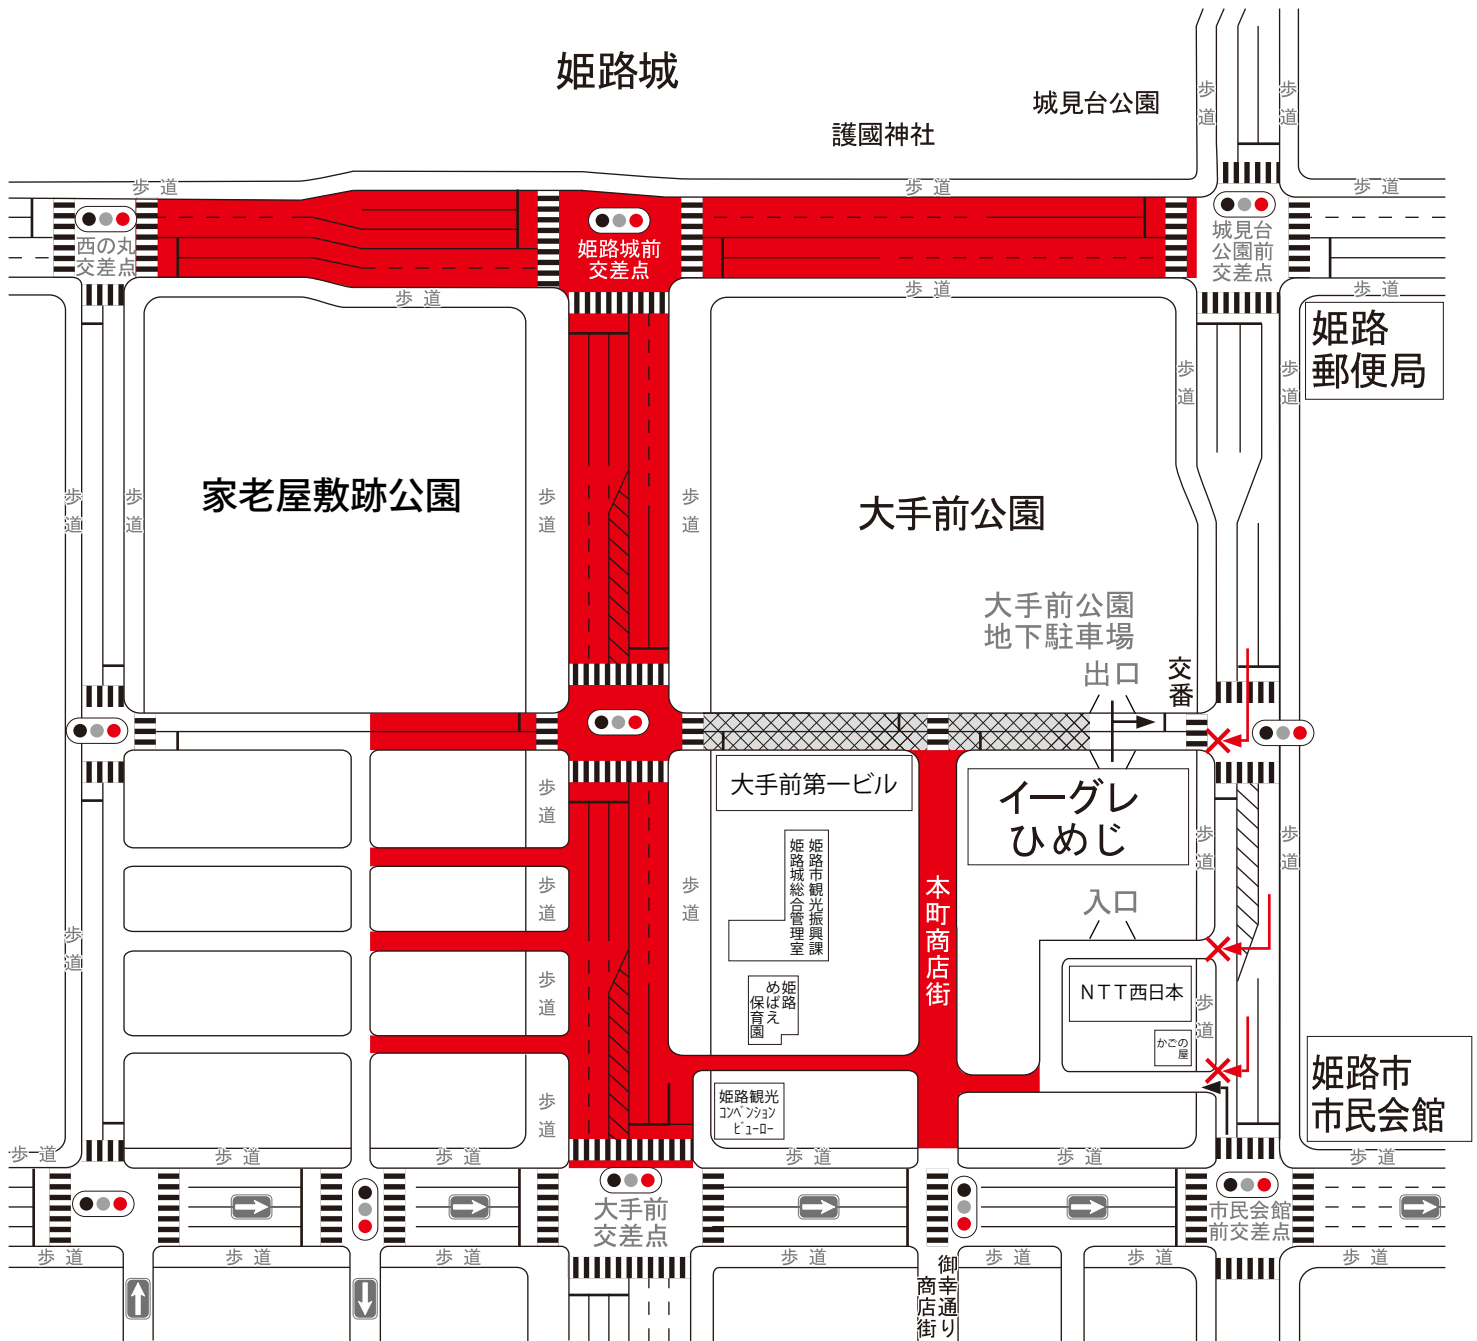

平成29年 第68回姫路お城まつり 交通規制図

車両通行禁止について

「姫路お城まつり」が開催されるのに伴い、次の交通規制が実施されます。
 当日は、姫路市内で渋滞の発生が予想されますので、
 マイカーの使用は自粛して、環境に優しい公共交通機関の利用をお願いします。

5月13日(土)

 は、通行禁止区間

場所：大手前通り及び城南線の一部

時間：午前10時から午後8時頃

5月14日(日) 第18回ひめじ良さ恋まつり

 は、通行禁止区間

場所：大手前公園南側道路の一部

時間：午前10時から午後7時頃

※ 姫路駅周辺は一般車通行禁止区間がありますので、
 通行の際はご注意ください

姫路お城まつり奉賛会事務局 (079) 287-3652
 ひめじ良さ恋まつり実行委員会 (079) 286-8988